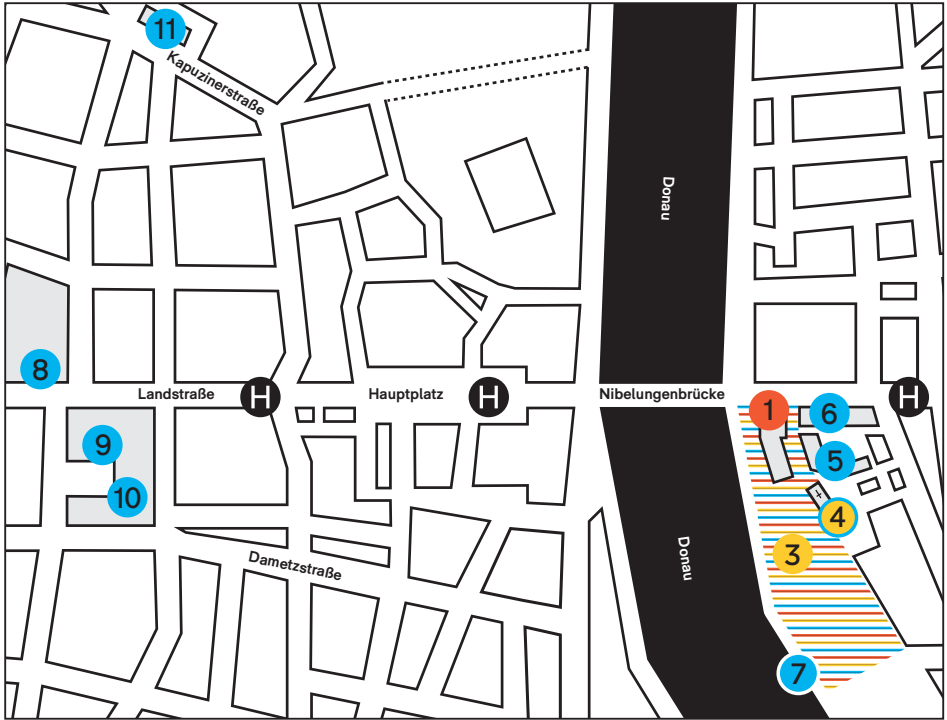

STREAM CLUB LOCATIONS

STREAM TALK

- 1 Ars Electronica Center
Sky Loft | SoundLab | Seminarraum
- 2 Ars Electronica Center Maindeck

STREAM STAGE

- 3 FM4 | Ö1 | LINZ AG Bühne
an der Donaupromenade Urfahr
- 4 Stadtpfarrkirche Urfahr | Grüner Anker

STREAM CLUB

- 4 Stadtpfarrkirche Urfahr | Grüner Anker
- 5 Stadtwerkstatt | Cafe Strom
- 6 Club Spielplatz
- 7 Salonschiff Fräulein Florentine
- 8 Central Linz
- 9 Unten im OÖ Kulturquartier
- 10 Solaris
- 11 Kapu

SERVICE / GASTRONOMIE

- i Stream Festival Infopoint
- ♿ Toiletten ♿ Barrierefreie Toiletten
- ♻ Müllsammelstelle
- P Parkplatz
- 🚲 Fahrradabstellplatz
- 🍷 Getränkeverkauf
- 🍴 Gastronomie
- 🏥 Erste Hilfe
- H Haltestelle