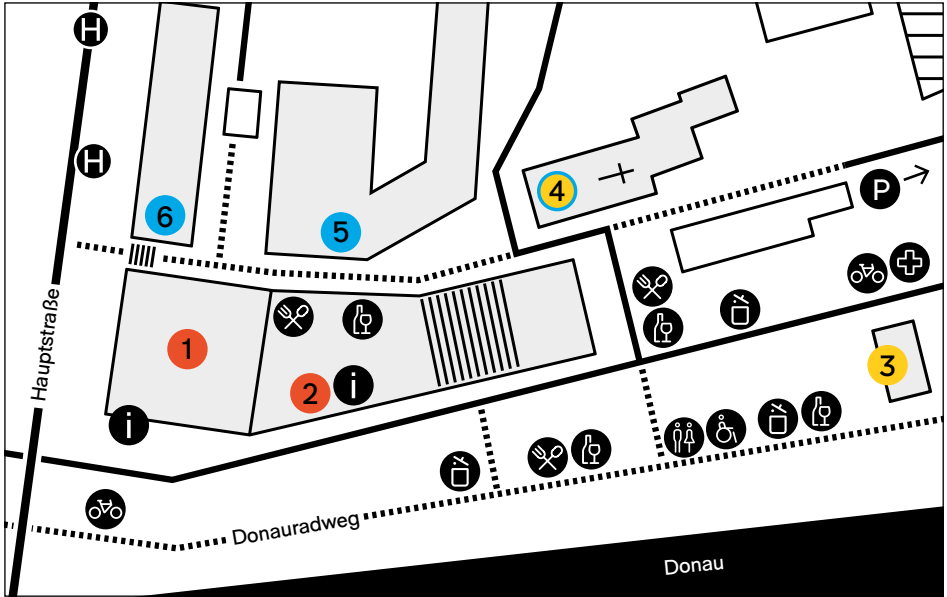

STREAM FESTIVALGELÄNDE

STREAM TALK

- 1** Ars Electronica Center
Sky Loft | SoundLab | Seminarraum
- 2** Ars Electronica Center Maindeck

STREAM STAGE

- 3** FM4 | Ö1 | LINZ AG Bühne
an der Donaupromenade Urfahr
- 4** Stadtpfarrkirche Urfahr | Grüner Anker

STREAM CLUB

- 4** Stadtpfarrkirche Urfahr | Grüner Anker
- 5** Stadtwerkstatt | Cafe Strom
- 6** Club Spielplatz
- 7** Salonschiff Fräulein Florentine
- 8** Central Linz
- 9** Unten im OÖ Kulturquartier
- 10** Solaris
- 11** Kapu

SERVICE / GASTRONOMIE

- i** Stream Festival Infopoint
- ♿** Toiletten **♿** Barrierefreie Toiletten
- ♻️** Müllsammelstelle
- P** Parkplatz
- 🚲** Fahrradabstellplatz
- 🍴** Getränkeverkauf
- 🍴** Gastronomie
- 🏠** Erste Hilfe
- H** Haltestelle